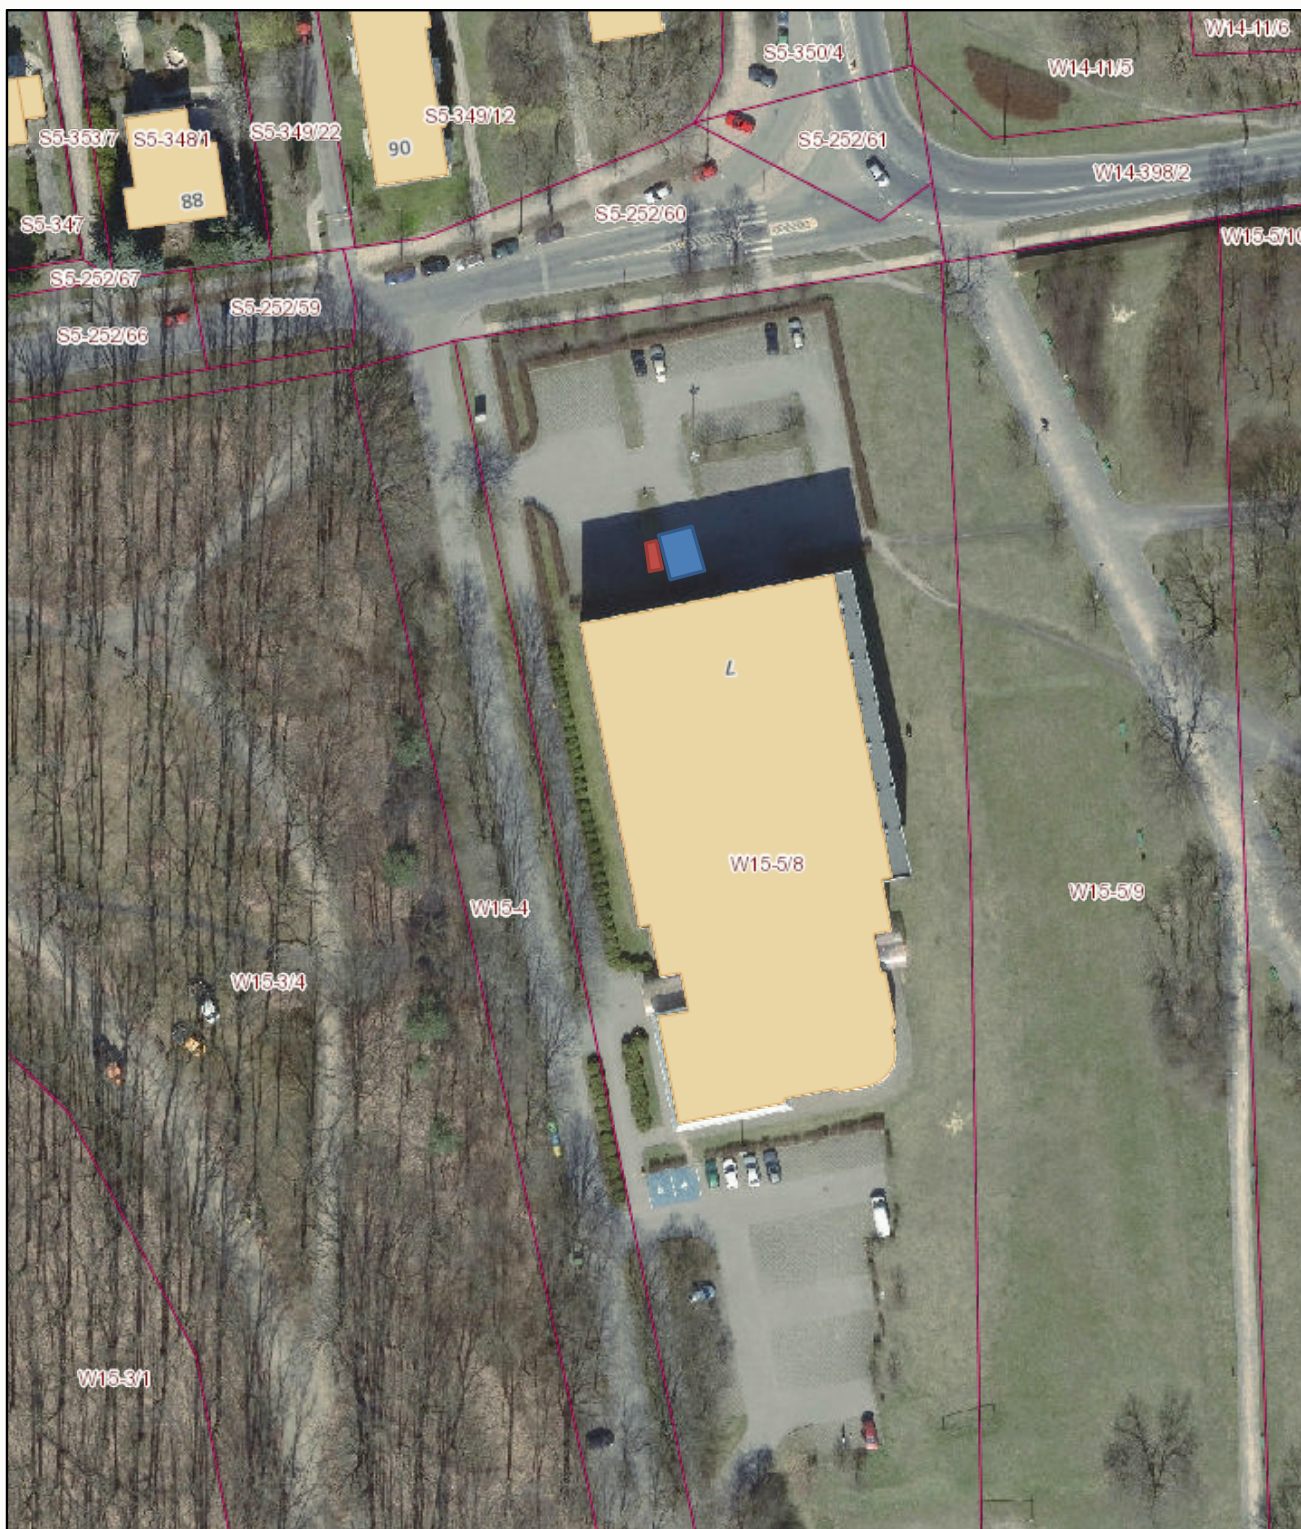

InterSIT

lipca 1, 2021

- | | | |
|------------|------------------------|-----------------------|
| Ronda | Adresy | Szlak niebieski |
| Budynki | Parki | Szlak zielony |
| pozostałe | Obiekty liniowe | Szlak żółty |
| w budowie | Rezerwat Las Łągowicki | Parkingi leśne |
| wybudowany | Szlaki turystyczne | Kładki piesze |
| Działki | Szlak czerwony | Ciągi piesze |

- | |
|---|
| ■ Miejsca postojowe przeznaczone dla pojazdów elektrycznych |
| ■ Złącza energetyczne |